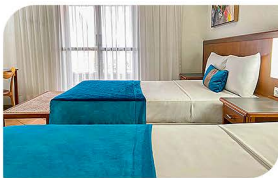

Apartamento Superior

- ✓ Superior Vista Piscina
- ✓ Superior com Banheira

Apartamento Premium

- ✓ Premium Vista Cidade
- ✓ Premium com Banheira