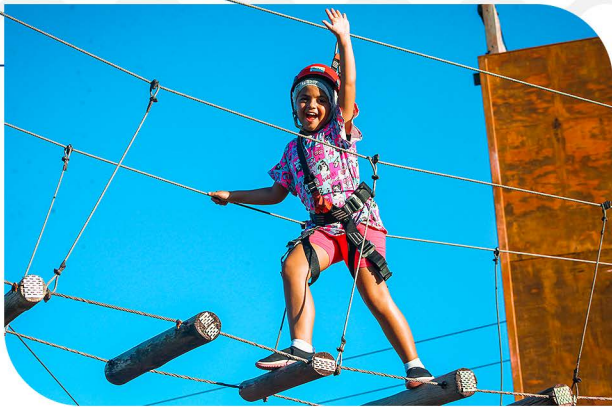

## Atividades radicais para toda a família

A Central de Aventura oferece atividades para todas as idades, com valores especiais cobrados separadamente, para sua hospedagem ser ainda mais divertida.

- ✓ Arvorismo
- ✓ Tirolesa Adulto e Kids
- ✓ Escalada
- ✓ Lago para Pesca
- ✓ Pedalinho
- ✓ Bicicleta
- ✓ Rapel
- ✓ Caiaque
- ✓ Stand Up
- ✓ Bicicleta Aquática
- ✓ Trenzinho Praiano
- ✓ Slackline
- ✓ Quadriciclo