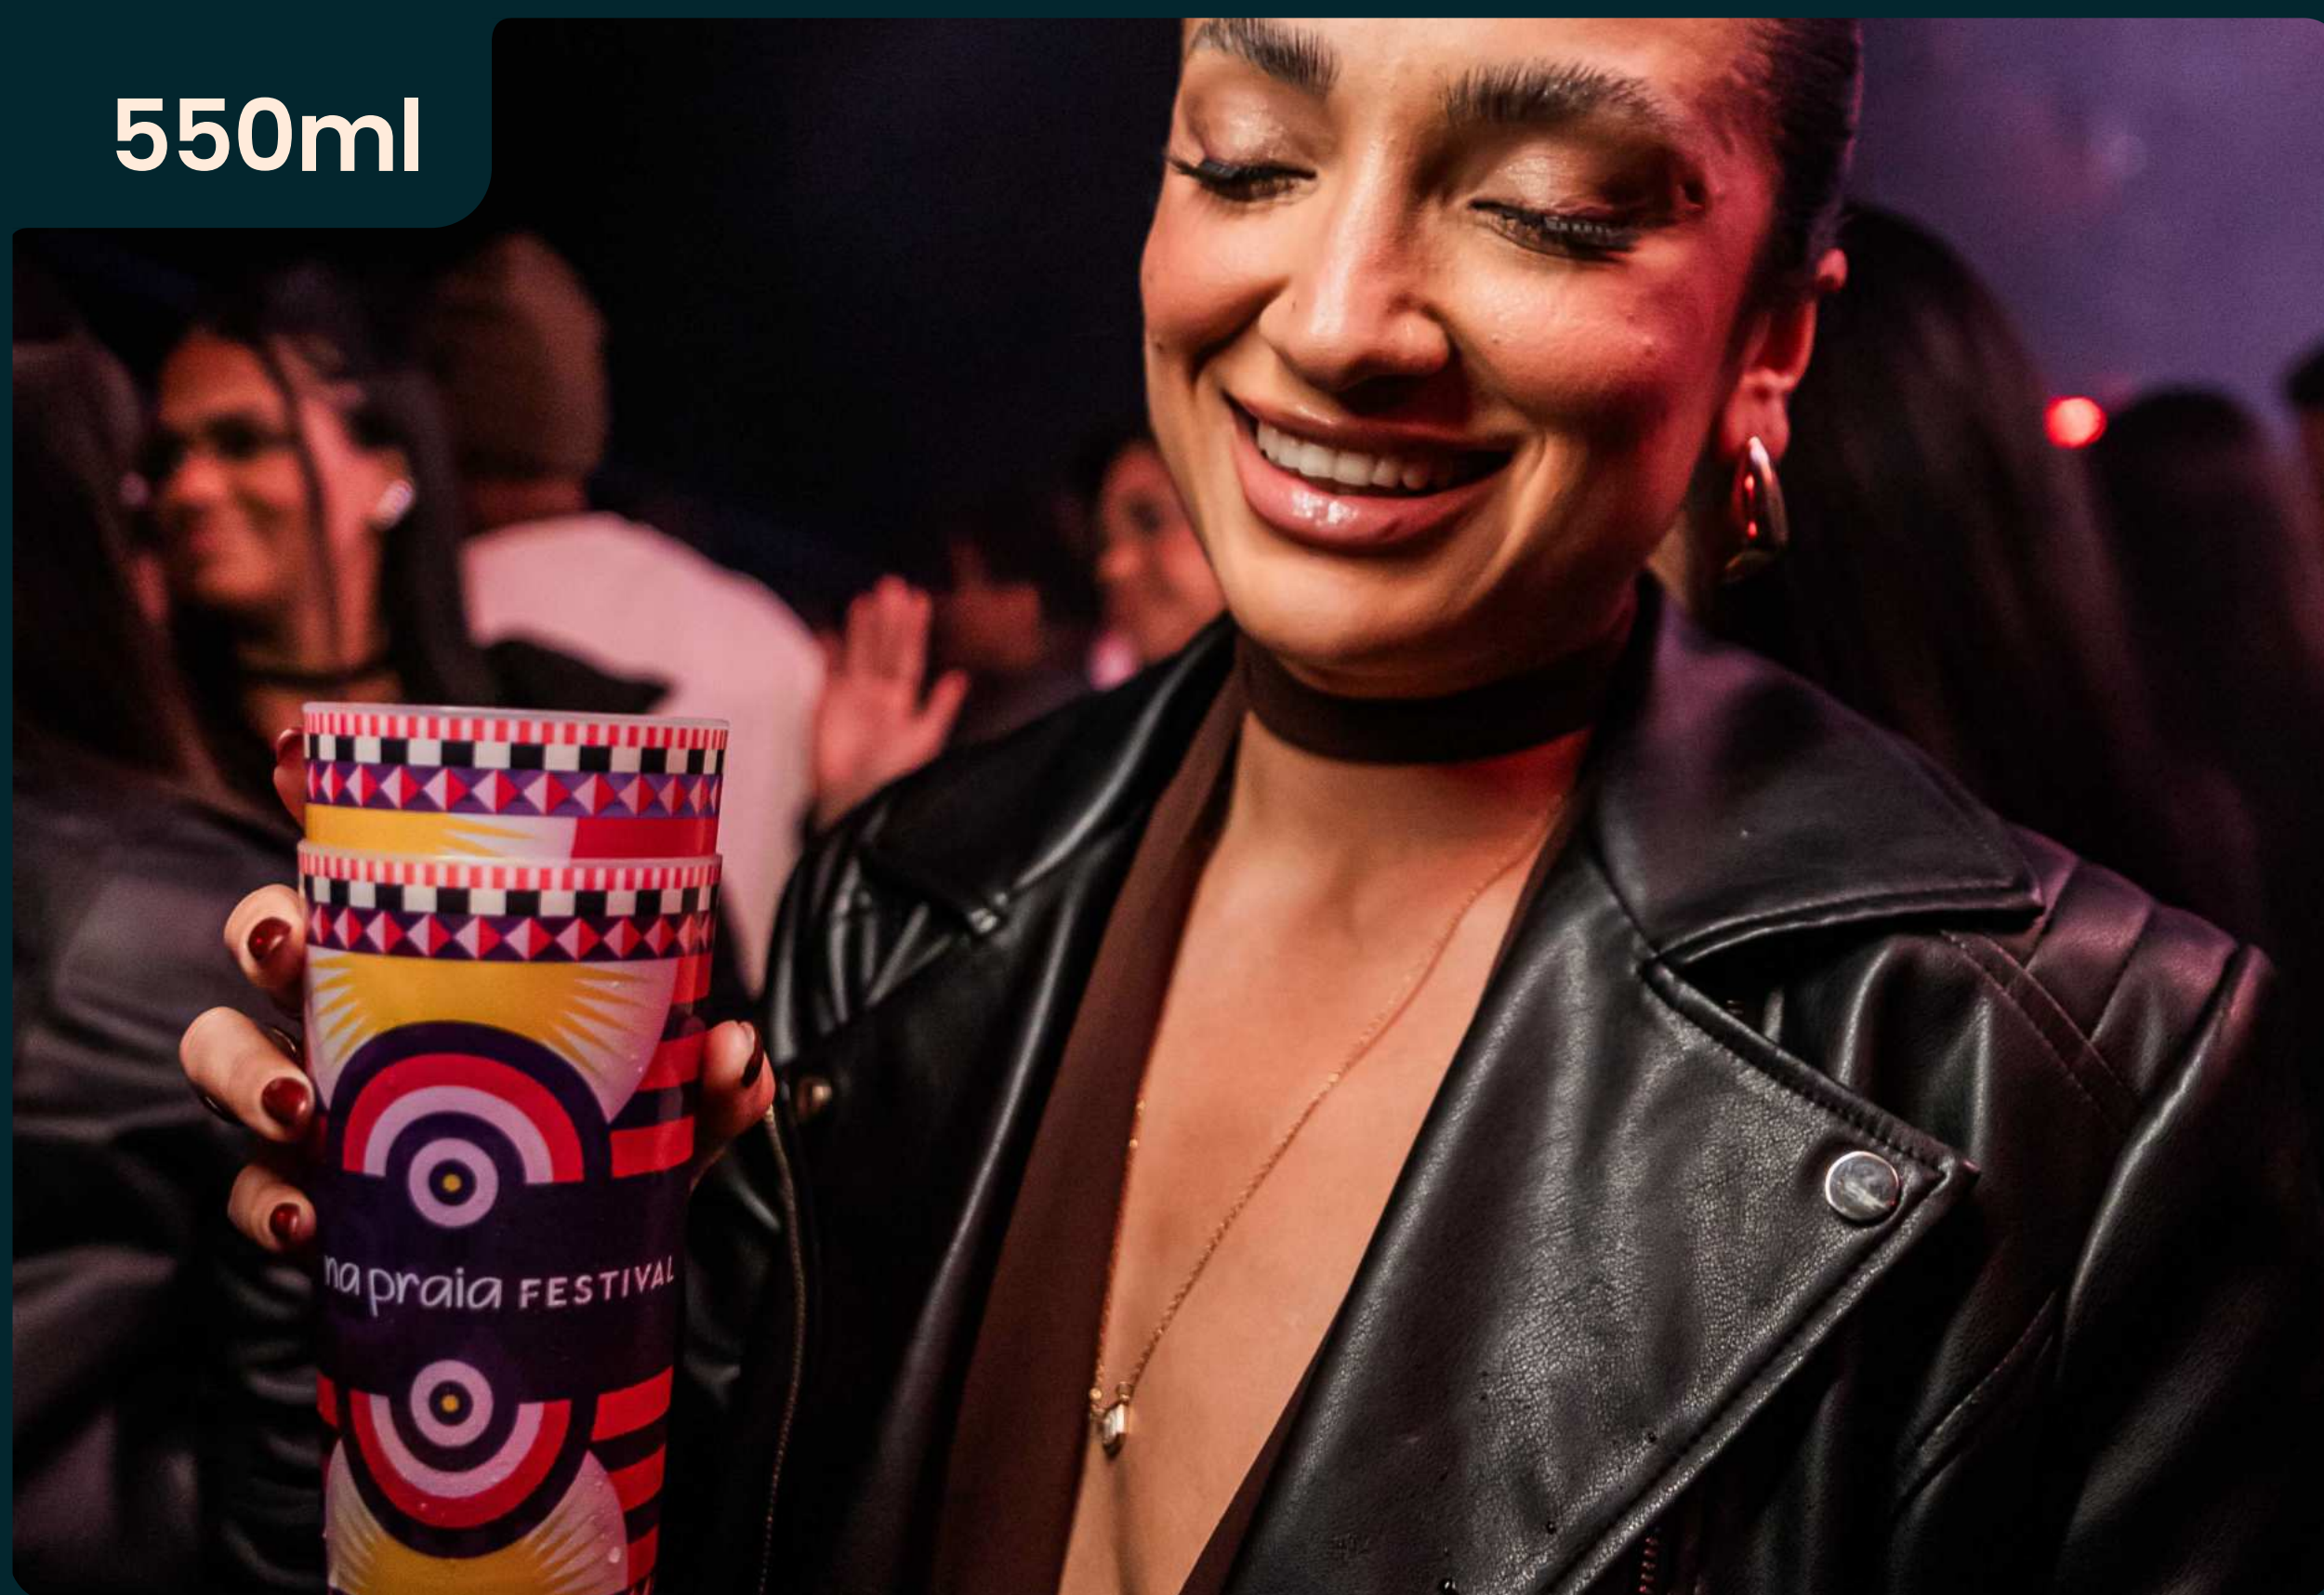

Altura: 14 cm
Volume: 412 ml

Peso: 39 gramas
Boca do copo: 7,5 cm

Fundo do copo: 5,4 cm
Material: Polipropileno (PP 05)

550ml