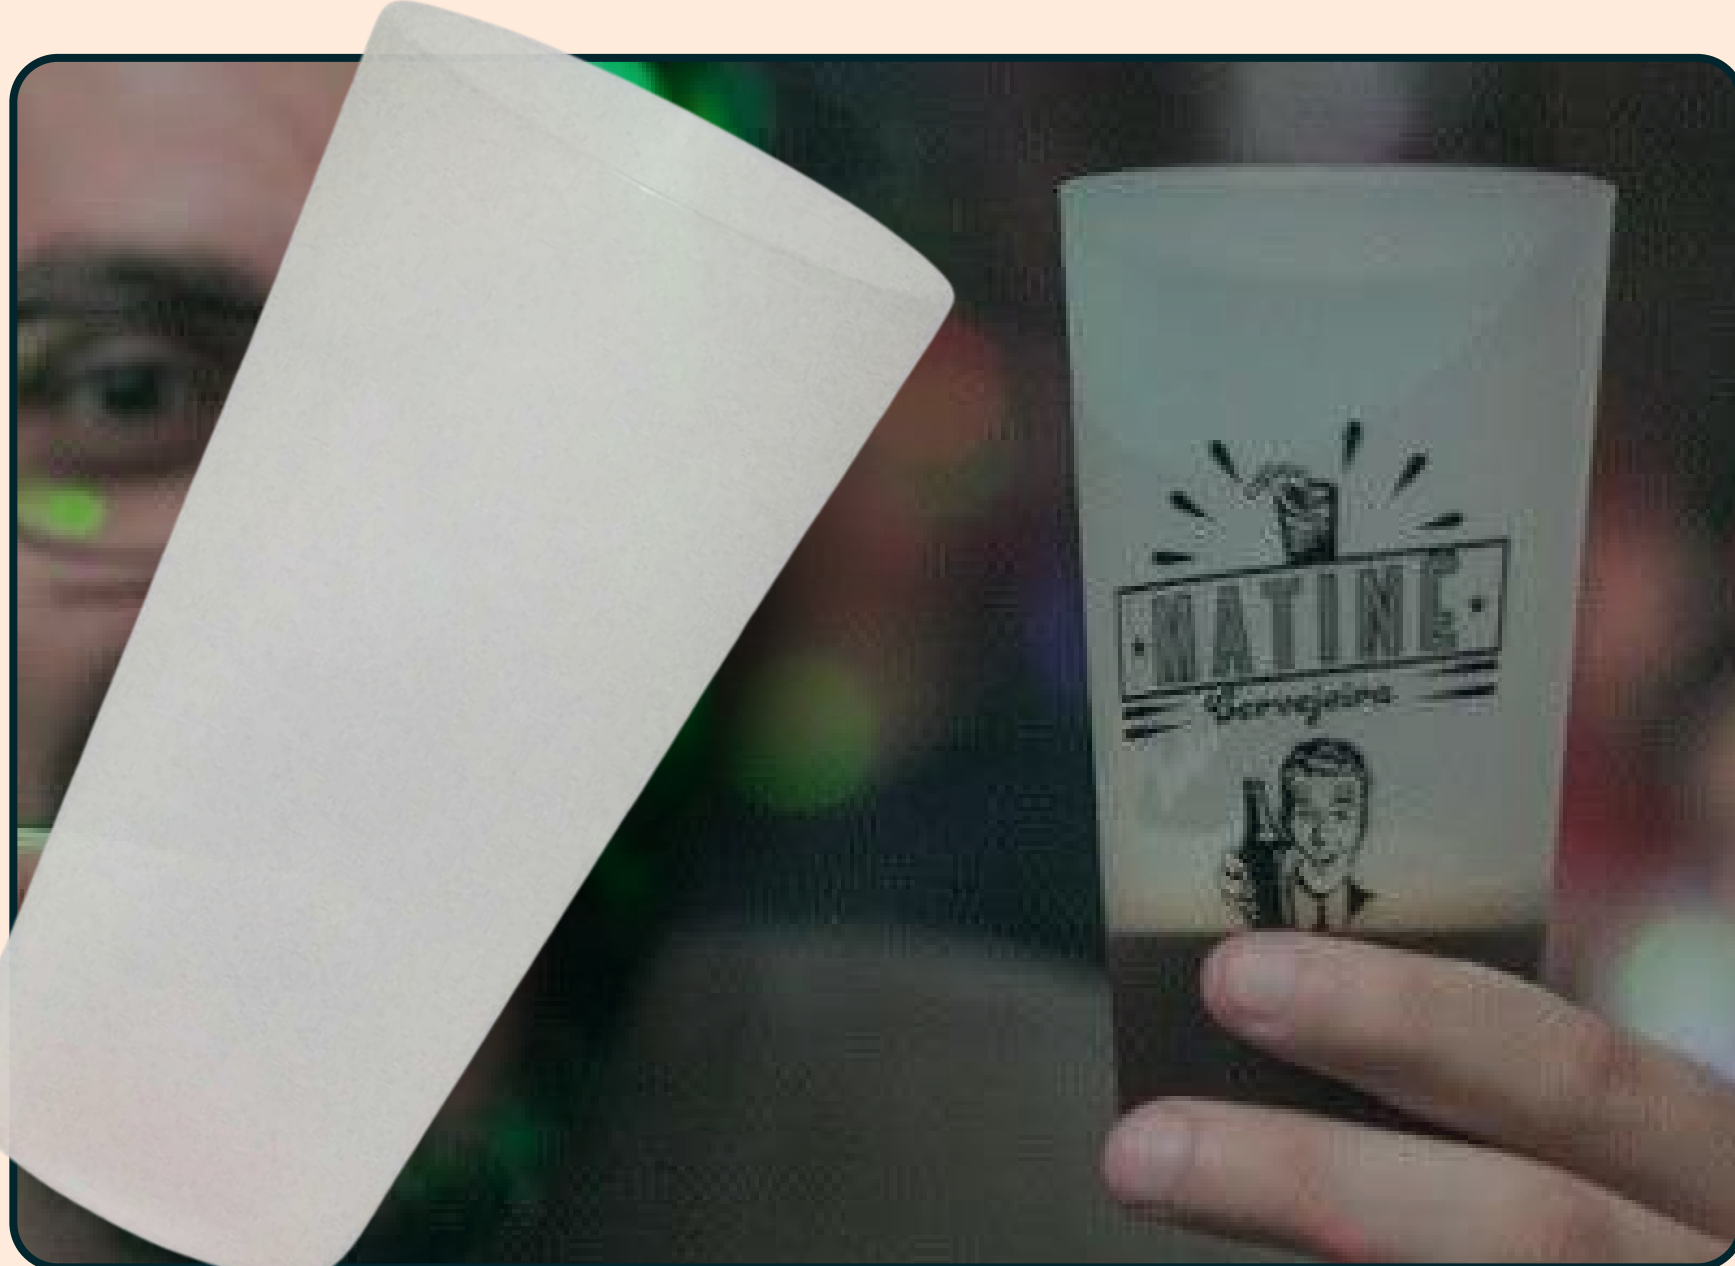

Copo Eco® 1 e 2 Cores

Personalize com sua logo, textos e outros elementos em 1, ou 2 cores sólidas.

Disponível em opções variadas de cores entre Copos:

Translúcidos

Permite a visualização do líquido dentro do copo.